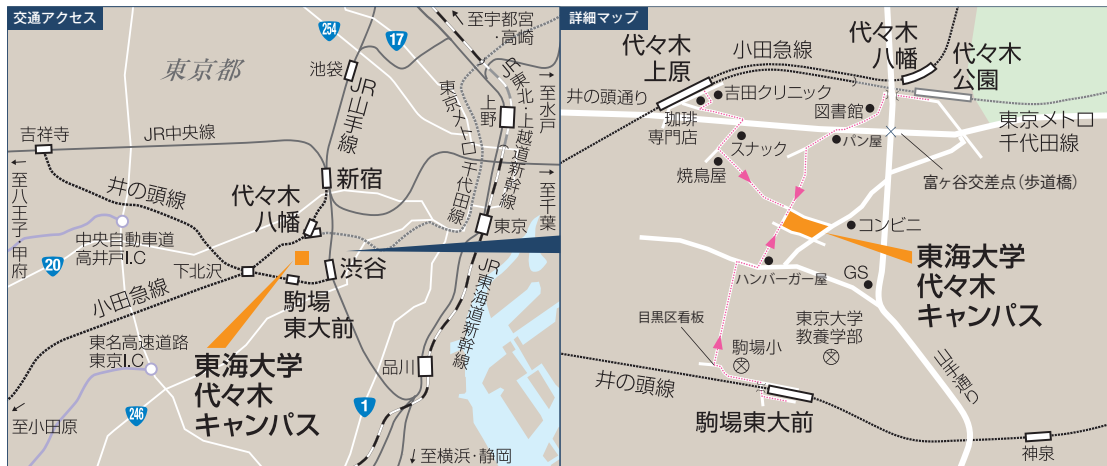

代々木
キャンパス

アクセスマップ

Access Map

東海大学代々木キャンパスへの交通アクセス詳細

小田急線「代々木八幡」駅または「代々木上原」駅下車徒歩 10 分 / 京王井の頭線「駒場東大前」駅下車徒歩 10 分 / 地下鉄千代田線「代々木公園」駅下車徒歩 10 分

代々木
キャンパス

校舎内マップ

Campus Map